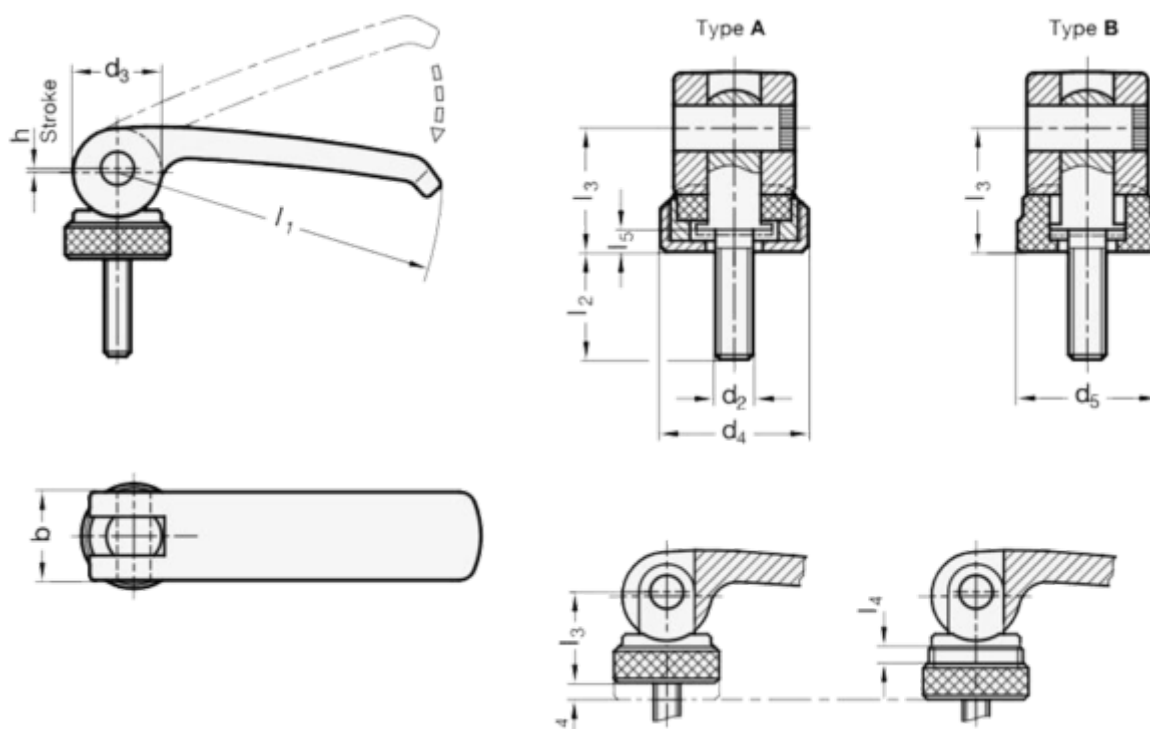

Varenummer: 20927563M525B
Beskrivelse: E+G Excenterlås GN 927.5-63-M5-25-B
Udvendigt gevind

Mål

$b = 16$
 $d_2 = M5$
 $d_4 =$
 $d_5 = 18.5$
 $l_1 = 63$
 $l_2 = 25$